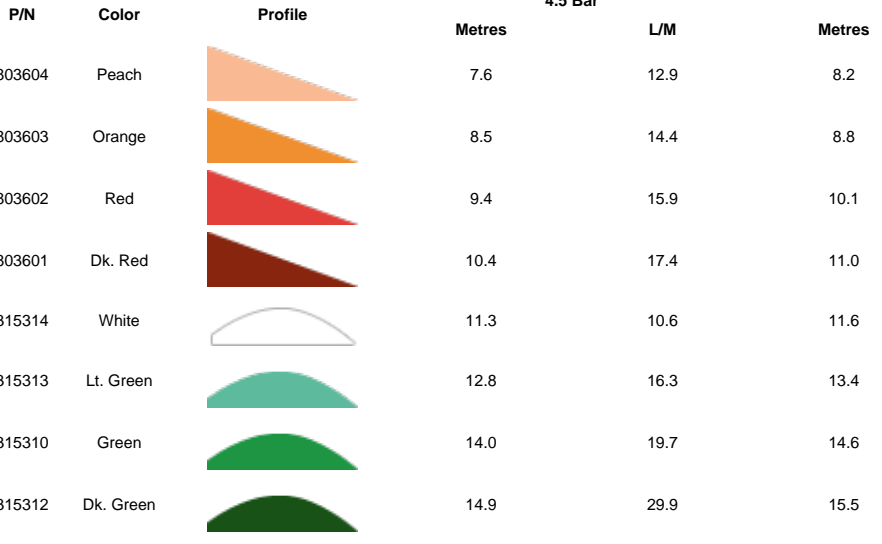

Ocean Pallet: 180

Land Pallet: 144

Master Carton: 4

TTS-885 / G885 / G85B NOZZLE PERFORMANCE DATA* - METRIC									
Nozzle			Pressure		Radius	Flow		Precip mm/hr	
			bar	kPa	m	m ³ /hr	l/min	■	▲
Orange 803603	10 Lt. Green	Dk. Green 315312	3.4	344	11.3	2.02	33.7	15.9	18.4
			4.1	413	11.9	2.23	37.1	15.8	18.2
			4.5	450	12.5	2.32	38.6	14.8	17.1
			-	-	-	-	-	-	-
Orange 803603	13 Lt. Blue	White 315314	3.4	344	14.3	2.59	43.2	12.6	14.6
			4.1	413	14.6	2.79	46.6	13.1	15.1
			4.5	450	14.9	2.93	48.8	13.1	15.2
			-	-	-	-	-	-	-
Orange 803603	15 White	White 315314	3.4	344	15.9	2.93	48.8	11.7	13.5
			4.1	413	15.9	3.29	54.9	13.1	15.1
			4.5	450	16.2	3.38	56.4	13.0	15.0
			4.8	482	16.2	3.52	58.7	13.5	15.6
			5.5	551	16.5	3.75	62.5	13.8	16.0
Orange 803603	18 Orange	Lt. Green 315313	3.4	344	17.4	3.77	62.8	12.5	14.4
			4.1	413	17.7	4.04	67.4	12.9	14.9
			4.5	450	18.0	4.23	70.4	13.1	15.1
			4.8	482	18.3	4.41	73.4	13.2	15.2
			5.5	551	18.6	4.66	77.6	13.5	15.6
Orange 803603	20 Tan	Lt. Green 315313	3.4	344	18.0	4.07	67.8	12.6	14.5
			4.1	413	18.6	4.43	73.8	12.8	14.8
			4.5	450	18.9	4.50	75.0	12.6	14.5
			4.8	482	19.2	4.68	78.0	12.7	14.7
			5.5	551	19.5	5.02	83.7	13.2	15.2
Orange 803603	23 Green	Lt. Green 315313	3.4	344	19.8	4.59	76.5	11.7	13.5
			4.1	413	20.1	5.02	83.7	12.4	14.3
			4.5	450	20.4	5.43	90.5	13.0	15.0
			4.8	482	20.4	5.50	91.6	13.2	15.2
			5.5	551	21.0	5.88	98.0	13.3	15.4
Red 803602	25 Blue	Green 315310	4.5	450	21.6	6.43	107.1	13.7	15.8
			4.8	482	21.9	6.66	110.9	13.8	16.0
			5.5	551	22.3	7.16	119.2	14.5	16.7
			6.2	620	22.6	7.59	126.4	14.9	17.2
			6.9	689	22.9	8.04	134.0	15.4	17.8
Red 803602	33 Grey	Green 315310	4.5	450	21.9	6.95	115.8	14.4	16.7
			4.8	482	22.3	7.18	119.6	14.5	16.7
			5.5	551	22.9	7.70	128.3	14.7	17.0
			6.2	620	23.5	8.13	135.5	14.8	17.1
			6.9	689	24.1	8.61	143.5	14.8	17.1
Red 803602	38 Red	Green 315310	4.5	450	23.2	7.93	132.1	14.8	17.1
			4.8	482	23.8	8.22	137.0	14.5	16.8
			5.5	551	24.4	8.88	148.0	14.9	17.2
			6.2	620	25.0	9.36	156.0	15.0	17.3
			6.9	689	25.6	9.88	164.7	15.1	17.4
Red 803602	43 Dk. Brown	Green 315310	-	-	-	-	-	-	
			4.8	482	24.7	9.36	156.0	15.4	17.7
			5.5	551	25.3	9.88	164.7	15.4	17.8
			6.2	620	26.2	10.49	174.9	15.3	17.6
			6.9	689	27.1	11.06	184.3	15.0	17.4
Dk. Red 803601	48 Dk. Green	Dk. Green 315312	-	-	-	-	-	-	
			4.8	482	25.3	10.52	175.3	16.4	19.0
			5.5	551	25.9	10.99	183.2	16.4	18.9
			6.2	620	27.1	11.74	195.7	16.0	18.4
			6.9	689	27.7	12.38	206.3	16.1	18.6
Dk. Red 803601	53 Dk. Blue	Dk. Green 315312	-	-	-	-	-	-	
			4.8	482	26.5	11.52	191.9	16.4	18.9
			5.5	551	27.1	12.06	201.0	16.4	18.9
			6.2	620	28.0	12.81	213.5	16.3	18.8
			6.9	689	28.7	13.54	225.6	16.5	19.0